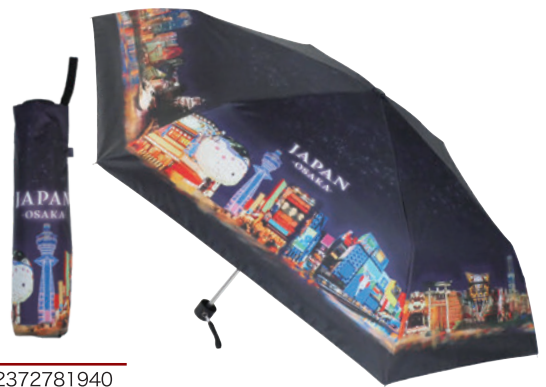

Japan

日本の名所

Emotible

日本の名所を『幻想的』に表現し、
旅先の風景を切り取ったかのようなデザインを施したシリーズです。
家に帰ってからも、日本の名所での楽しい旅の思い出を鮮明に蘇らせてくれます。

Santos

EMOTIBLE JAPAN

A series that expresses famous Japanese landmarks in a 'fantastical' way, featuring designs that seem to capture scenes from your travels. It allows you to vividly relive the joyful memories of your trip to Japan, even after returning home.

人気の名所を ピックアップ

晴雨 兼用傘

PARASOL

晴雨兼用折り畳み傘 品番 JK-174 4月末入荷予定

【参考上代】 ¥2,800(税込 ¥3,080) ※3本単位でピックアップ

親骨の長さ: 55cm / 開閉: 手開き / 傘生地: ポリエステル (裏面 PU ブラックコーティング) / 開傘時直径: 約 98cm / 重量: 約 222g

6本骨 手開き 親骨先端 グラスファイバー アルミ
晴雨兼用 遮光 PUコーティング

紫外線遮蔽率 99.9%以上
遮光率 99.99%以上

01. 東京
JAN: 4562372781933

02. 大阪
JAN: 4562372781940

03. 京都
JAN: 4562372781957

04. 富士山
JAN: 4562372781964

傘 カバー

UMBRELLA
BAG

傘カバー 品番 SA-574 4月末入荷予定

【参考上代】 ¥1,200(税込 ¥1,320) ※5個単位でピックアップ

サイズ: 約 W12xH28cm / 素材: 表生地: ポリエステル (防水・はっ水生地)、内側生地: マイクロファイバー

傘生地使用
防水・はっ水仕様

01. 東京
JAN: 4562372815768

02. 大阪
JAN: 4562372815775

03. 京都
JAN: 4562372815782

04. 富士山
JAN: 4562372815799