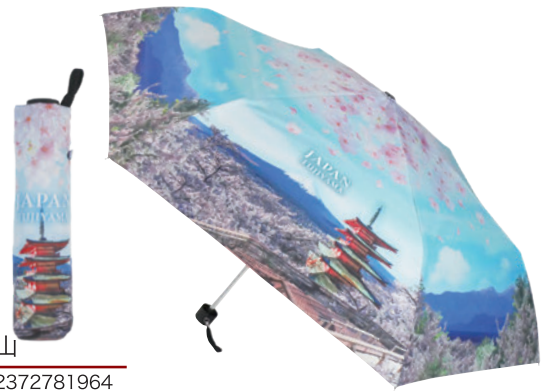

Japan

日本の名所

Emotible

日本の名所を『幻想的』に表現し、
旅先の風景を切り取ったかのようなデザインを施したシリーズです。
家に帰ってからも、日本の名所での楽しい旅の思い出を鮮明に蘇らせてくれます。

Santos

EMOTIBLE JAPAN

A series that expresses famous Japanese landmarks in a 'fantastical' way, featuring designs that seem to capture scenes from your travels. It allows you to vividly relive the joyful memories of your trip to Japan, even after returning home.

人気の名所を ピックアップ

晴雨 兼用傘

PARASOL

晴雨兼用折り畳み傘 品番 JK-174 4月末入荷予定

【参考上代】 ¥2,800(税込 ¥3,080) ※3本単位でピックアップ

親骨の長さ: 55cm / 開閉: 手開き / 傘生地: ポリエステル (裏面 PU ブラックコーティング) / 開傘時直径: 約 98cm / 重量: 約 222g

6本骨 手開き 親骨先端 グラスファイバー アルミ
晴雨兼用 遮光 PUコーティング

紫外線遮蔽率 99.9%以上
遮光率 99.99%以上

01. 東京
JAN: 4562372781933

02. 大阪
JAN: 4562372781940

03. 京都
JAN: 4562372781957

04. 富士山
JAN: 4562372781964

傘 カバー

UMBRELLA
BAG

傘カバー 品番 SA-574 4月末入荷予定

【参考上代】 ¥1,200(税込 ¥1,320) ※5個単位でピックアップ

サイズ: 約 W12xH28cm / 素材: 表生地: ポリエステル (防水・はっ水生地)、内側生地: マイクロファイバー

傘生地使用
防水・はっ水仕様

01. 東京
JAN: 4562372815768

02. 大阪
JAN: 4562372815775

03. 京都
JAN: 4562372815782

04. 富士山
JAN: 4562372815799