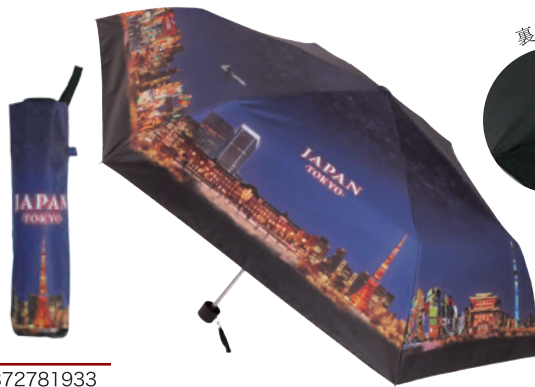

Japan

日本の名所

Emotible

日本の名所を『幻想的』に表現し、
旅先の風景を切り取ったかのようなデザインを施したシリーズです。
家に帰ってからも、日本の名所での楽しい旅の思い出を鮮明に蘇らせてくれます。

Santos

EMOTIBLE JAPAN

A series that expresses famous Japanese landmarks in a 'fantastical' way, featuring designs that seem to capture scenes from your travels. It allows you to vividly relive the joyful memories of your trip to Japan, even after returning home.

人気の名所を ピックアップ

晴雨 兼用傘

PARASOL

晴雨兼用折り畳み傘 品番 JK-174 4月末入荷予定

【参考上代】 ¥2,800(税込 ¥3,080) ※3本単位でピックアップ

親骨の長さ: 55cm / 開閉: 手開き / 傘生地: ポリエステル (裏面 PU ブラックコーティング) / 開傘時直径: 約 98cm / 重量: 約 222g

6本骨 手開き 親骨先端 グラスファイバー アルミ
晴雨兼用 遮光 PUコーティング

紫外線遮蔽率 99.9%以上
遮光率 99.99%以上

01. 東京
JAN: 4562372781933

02. 大阪
JAN: 4562372781940

03. 京都
JAN: 4562372781957

04. 富士山
JAN: 4562372781964

傘 カバー

UMBRELLA
BAG

傘カバー 品番 SA-574 4月末入荷予定